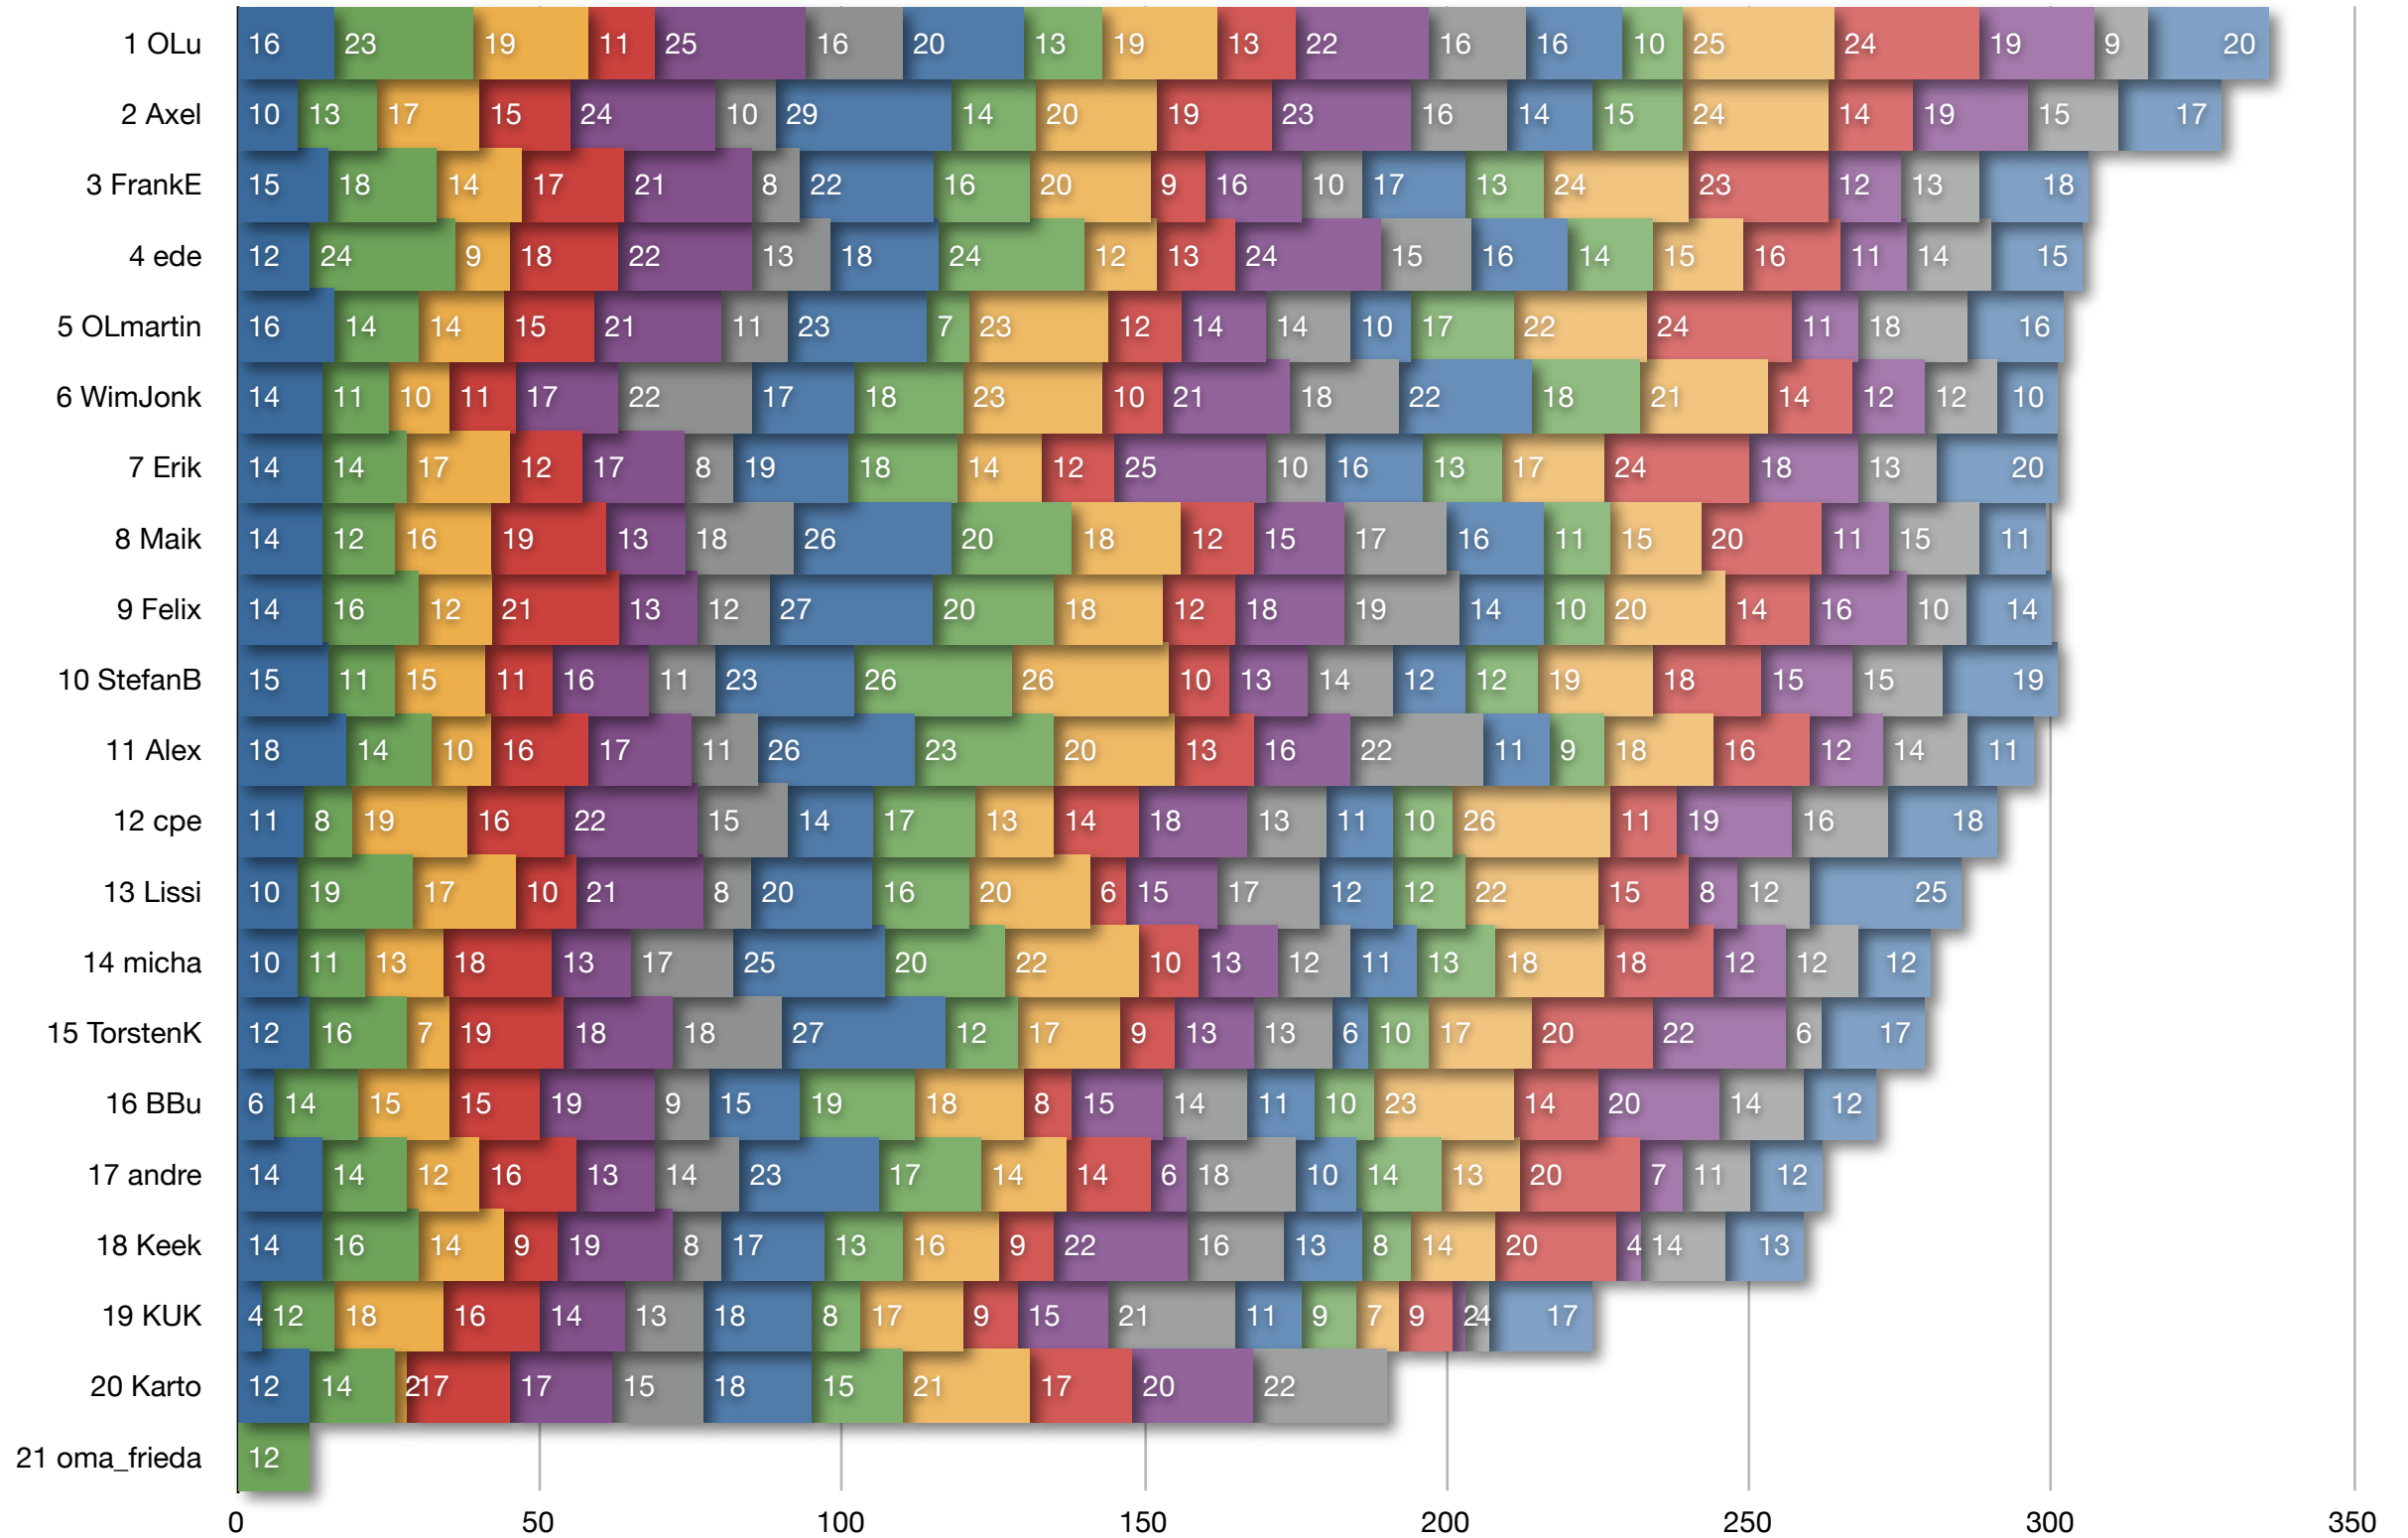

Punkte pro Spieltag (ohne Bonuspunkte)

Punkte aller Tipper an den einzelnen Spieltagen																																											
		1	2	3	4	5	6	7	8	9	10	11	12	13	14	15	16	17	18	19	20	21	22	23	24	25	26	27	28	29	30	31	32	33	34	Siege	Bonus	Σ	∅	max	min		
1	OLu	16	23	19	11	25	16	20	13	19	13	22	16	16	10	25	24	19	9	20																	1,83	1	337	17,7	25	9	
2	Axel	10	13	17	15	24	10	29	14	20	19	23	16	14	15	24	14	19	15	17																	2,00	1	329	17,3	29	10	
3	FrankE	15	18	14	17	21	8	22	16	20	9	16	10	17	13	24	23	12	13	18																		0	306	16,1	24	8	
4	ede	12	24	9	18	22	13	18	24	12	13	24	15	16	14	15	16	11	14	15																	1,00	0	305	16,1	24	9	
5	OLmartin	16	14	14	15	21	11	23	7	23	12	14	14	10	17	22	24	11	18	16																	1,33	1	303	15,9	24	7	
6	WimJonk	14	11	10	11	17	22	17	18	23	10	21	18	22	18	21	14	12	12	10																	3,00	1	302	15,8	23	10	
7	Erik	14	14	17	12	17	8	19	18	14	12	25	10	16	13	17	24	18	13	20																	1,33	1	302	15,8	25	8	
8	Maik	14	12	16	19	13	18	26	20	18	12	15	17	16	11	15	20	11	15	11																		2	301	15,7	26	11	
9	Felix	14	16	12	21	13	12	27	20	18	12	18	19	14	10	20	14	16	10	14																	1,00	1	301	15,8	27	10	
10	StefanB	15	11	15	11	16	11	23	26	26	10	13	14	12	12	19	18	15	15	19																	2,00	0	301	15,8	26	10	
11	Alex	18	14	10	16	17	11	26	23	20	13	16	22	11	9	18	16	12	14	11																	1,50	2	299	15,6	26	9	
12	cpe	11	8	19	16	22	15	14	17	13	14	18	13	11	10	26	11	19	16	18																	1,50	2	293	15,3	26	8	
13	Lissi	10	19	17	10	21	8	20	16	20	6	15	17	12	12	22	15	8	12	25																	1,00	0	285	15,0	25	6	
14	micha	10	11	13	18	13	17	25	20	22	10	13	12	11	13	18	18	12	12	12																		1	281	14,7	25	10	
15	TorstenK	12	16	7	19	18	18	27	12	17	9	13	13	6	10	17	20	22	6	17																	1,00	1	280	14,7	27	6	
16	BBu	6	14	15	15	19	9	15	19	18	8	15	14	11	10	23	14	20	14	12																			0	271	14,3	23	6
17	andre	14	14	12	16	13	14	23	17	14	14	6	18	10	14	13	20	7	11	12																		0	262	13,8	23	6	
18	Keek	14	16	14	9	19	8	17	13	16	9	22	16	13	8	14	20	4	14	13																		3	262	13,6	22	4	
19	KUK	4	12	18	16	14	13	18	8	17	9	15	21	11	9	7	9	2	4	17																		1	225	11,8	21	2	
20	Karto	12	14	2	17	17	15	18	15	21	17	20	22																								0,50	0	190	15,8	22	2	
21	oma_frieda		12																																		0	12	12,0	12	12		
	+	18	24	19	21	25	22	29	26	26	19	25	22	22	18	26	24	22	18	25	0	0	0	0	0	0	0	0	0	0	0	0	0	0	0	0	3			29	12		
	∅	12,55	14,57	13,50	15,10	18,10	12,85	21,35	16,80	18,55	11,55	17,20	15,85	13,11	12,00	18,95	17,58	13,16	12,47	15,63																	0,9	273,7	15,2	24	7,8		
	-	4	8	2	9	13	8	14	7	12	6	6	10	6	8	7	9	2	4	10	0	0	0	0	0	0	0	0	0	0	0	0	0	0	0	0	0				12	2